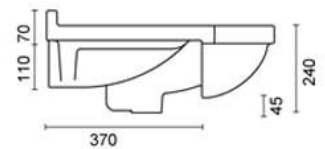

Tel. 0761 1768195

LAVABO 106

Top lavabo integrale semi-incasso monoforo (predisposizione tre fori)
Semi-recessed top washbasin one tap hole (three tap holes pre-punched)

COD: 1270

DIM. 106x53,5 cm