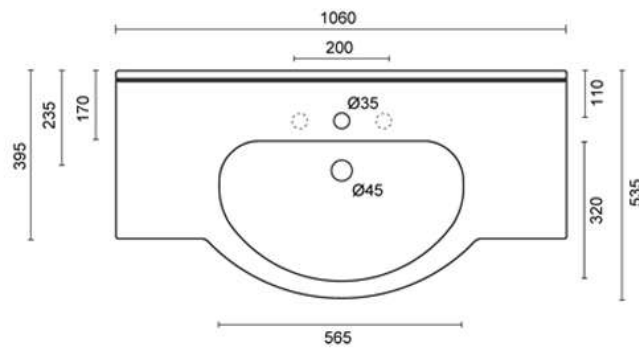

Tel. 0761 1768195

LAVABO 106

Top lavabo integrale semi-incasso monoforo (predisposizione tre fori)
Semi-recessed top washbasin one tap hole (three tap holes pre-punched)

COD: 1270

DIM. 106x53,5 cm