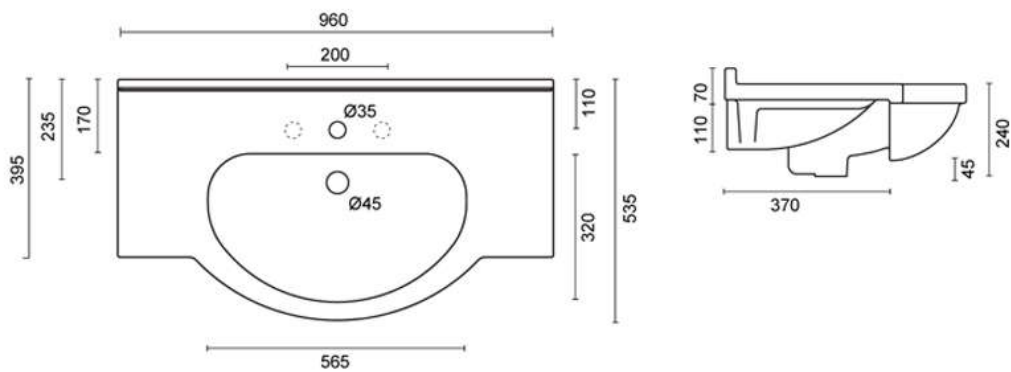

Tel. 0761 1768195

LAVABO 96

Top lavabo integrale semi-incasso monoforo (predisposizione tre fori)
Semi-recessed top washbasin one tap hole (three tap holes pre-punched)

COD: 1260

DIM. 96x53,5 cm