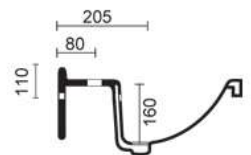

Tel. 0761 1768195

LAVABO 75

Top lavabo integrale incasso monoforo (predisposizione tre fori)
Recessed top washbasin one tap hole (three tap holes pre-punched)

COD: 1190

DIM. 75x50 cm