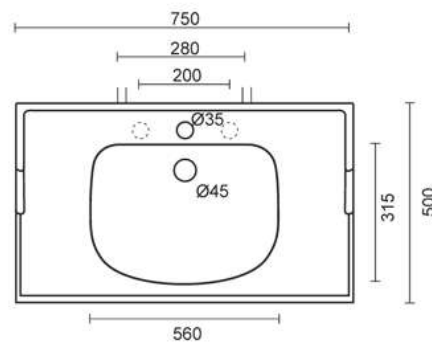

Tel. 0761 1768195

LAVABO 75

Top lavabo integrale incasso monoforo (predisposizione tre fori)
Recessed top washbasin one tap hole (three tap holes pre-punched)

COD: 1190

DIM. 75x50 cm