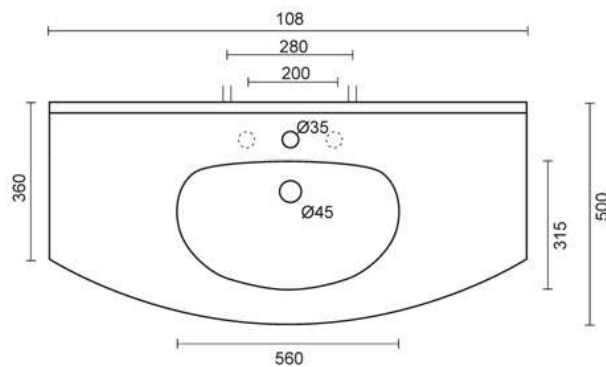

## LAVABO 108

Top lavabo integrale semi-incasso monoforo (predisposizione tre fori)  
Semi-recessed top washbasin one tap hole (three tap holes pre-punched)

COD: 1150

DIM. 108x50,5 cm