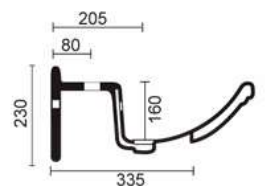

## LAVABO 108

Top lavabo integrale semi-incasso monoforo (predisposizione tre fori)  
Semi-recessed top washbasin one tap hole (three tap holes pre-punched)

COD: 1150

DIM. 108x50,5 cm