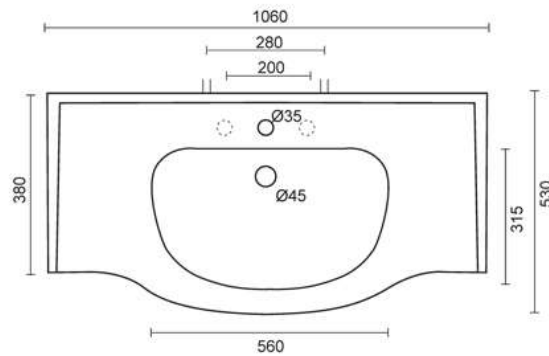

Tel. 0761 1768195

LAVABO 106

Top lavabo integrale semi-incasso monoforo (predisposizione tre fori)
Semi-recessed top washbasin one tap hole (three tap holes pre-punched)

COD: 1110

DIM. 106x53 cm