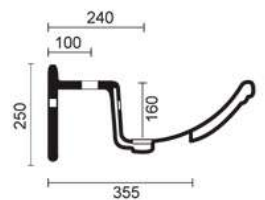

Tel. 0761 1768195

LAVABO 106

Top lavabo integrale semi-incasso monoforo (predisposizione tre fori)
Semi-recessed top washbasin one tap hole (three tap holes pre-punched)

COD: 1110

DIM. 106x53 cm