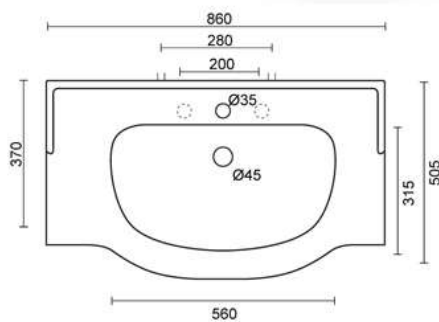

Tel. 0761 1768195

LAVABO 86

Top lavabo integrale sospeso monoforo (predisposizione tre fori)
Wall-hung top washbasin one tap hole (three tap holes pre-punched)

COD: 1048

DIM. 86x50,5 cm