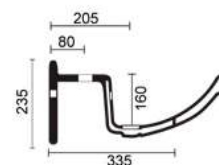

Tel. 0761 1768195

LAVABO 86

Top lavabo integrale sospeso monoforo (predisposizione tre fori)
Wall-hung top washbasin one tap hole (three tap holes pre-punched)

COD: 1048

DIM. 86x50,5 cm