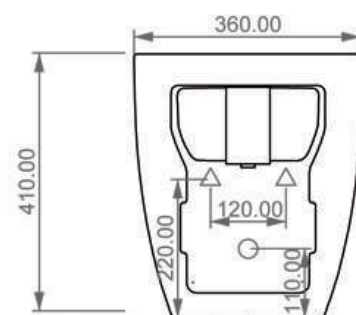

# WC A TERRA FILOMURO MONOBLOCCO

*Like*

Cod. LKMBL+LKCIMBL

Misure: Wc 69x36xh90 cm

TOP

SECTION

REAR

Con connessione eccentrica per scarico a suolo.  
With outlying drainage connector for floor trap.

## BIDET A TERRA FILOMURO

*Like*

Cod. LKBI01

Misure: 52.5x36xh41 cm

FRONT

LEFT

SECTION

TOP