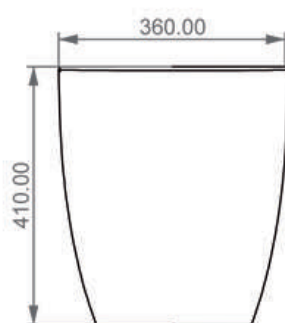

# WC A TERRA FILOMURO MONOBLOCCO

*Like*

Cod. LKMBL+LKCIMBL

Misure: Wc 69x36xh90 cm

TOP

SECTION

REAR

Con connessione eccentrica per scarico a suolo.  
With outlying drainage connector for floor trap.

## BIDET A TERRA FILOMURO

*Like*

Cod. LKBI01

Misure: 52.5x36xh41 cm

FRONT

LEFT

SECTION

TOP