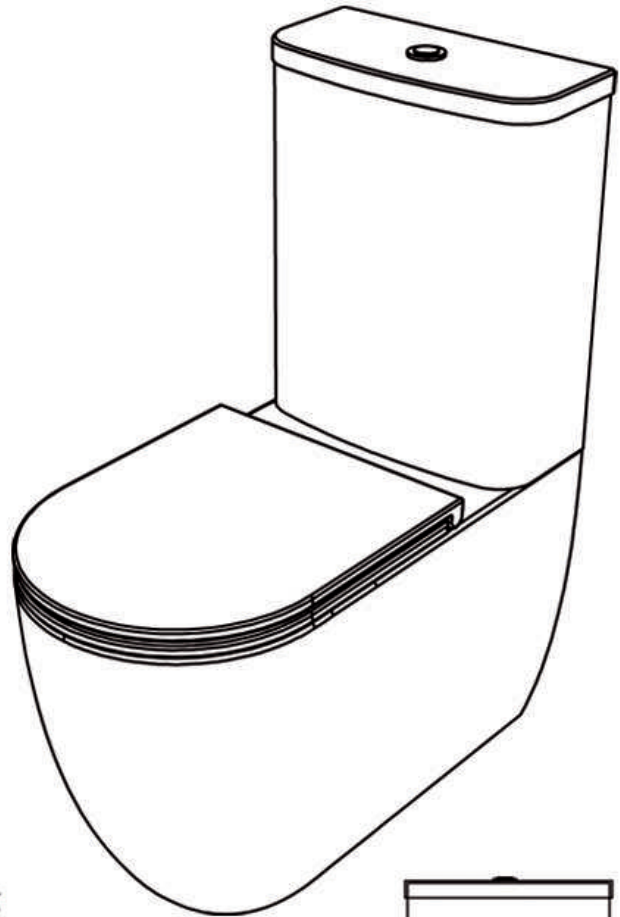

# WC A TERRA FILOMURO MONOBLOCCO

*Like*

Cod. LKMBL+LKCIMBL

Misure: Wc 69x36xh90 cm

TOP

SECTION

REAR

Con connessione eccentrica per scarico a suolo.  
With outlying drainage connector for floor trap.

## BIDET A TERRA FILOMURO

*Like*

Cod. LKBI01

Misure: 52.5x36xh41 cm

FRONT

LEFT

SECTION

TOP