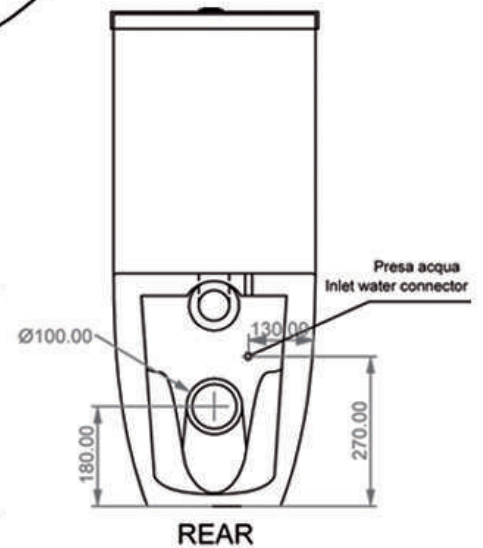

# WC A TERRA FILOMURO MONOBLOCCO

*Like*

Cod. LKMBL+LKCIMBL

Misure: Wc 69x36xh90 cm

TOP

SECTION

REAR

Con connessione eccentrica per scarico a suolo.  
With outlying drainage connector for floor trap.

## BIDET A TERRA FILOMURO

*Like*

Cod. LKBI01

Misure: 52.5x36xh41 cm

FRONT

LEFT

SECTION

TOP