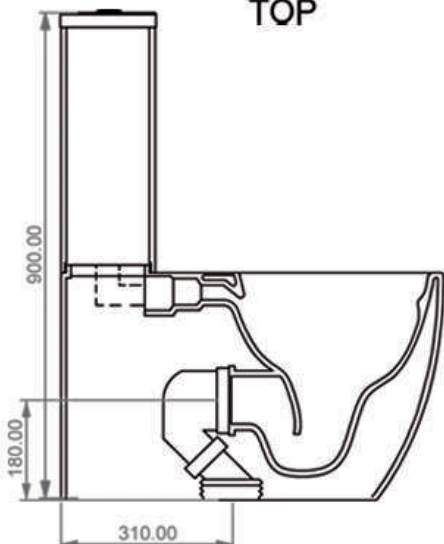

# WC A TERRA FILOMURO MONOBLOCCO

*Like*

Cod. LKMBL+LKCIMBL

Misure: Wc 69x36xh90 cm

TOP

SECTION

REAR

Con connessione eccentrica per scarico a suolo.  
With outlying drainage connector for floor trap.

## BIDET A TERRA FILOMURO

*Like*

Cod. LKBI01

Misure: 52.5x36xh41 cm

FRONT

LEFT

SECTION

TOP