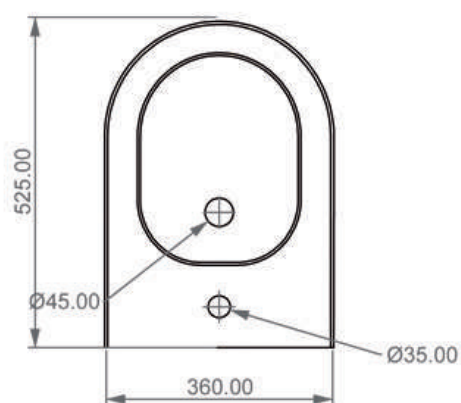

# WC A TERRA FILOMURO MONOBLOCCO

*Like*

Cod. LKMBL+LKCIMBL

Misure: Wc 69x36xh90 cm

TOP

SECTION

REAR

Con connessione eccentrica per scarico a suolo.  
With outlying drainage connector for floor trap.

## BIDET A TERRA FILOMURO

*Like*

Cod. LKBI01

Misure: 52.5x36xh41 cm

FRONT

LEFT

SECTION

TOP

REAR