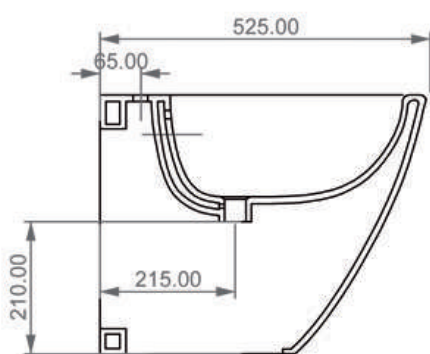

# WC A TERRA FILOMURO MONOBLOCCO

*Like*

Cod. LKMBL+LKCIMBL

Misure: Wc 69x36xh90 cm

TOP

SECTION

REAR

Con connessione eccentrica per scarico a suolo.  
With outlying drainage connector for floor trap.

## BIDET A TERRA FILOMURO

*Like*

Cod. LKBI01

Misure: 52.5x36xh41 cm

FRONT

LEFT

SECTION

TOP

REAR