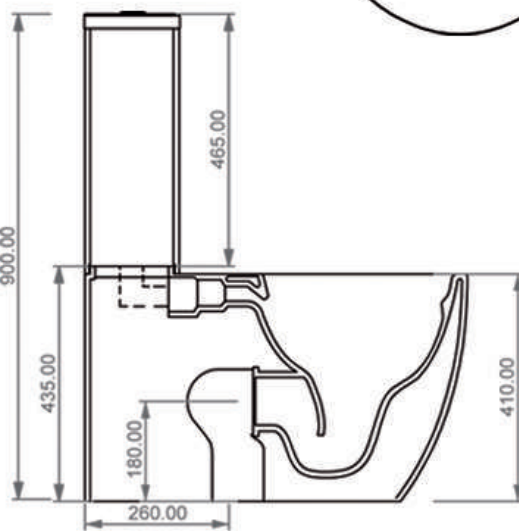

# WC A TERRA FILOMURO MONOBLOCCO

*Like*

Cod. LKMBL+LKCIMBL

Misure: Wc 69x36xh90 cm

TOP

SECTION

REAR

Con connessione eccentrica per scarico a suolo.  
With outlying drainage connector for floor trap.

## BIDET A TERRA FILOMURO

*Like*

Cod. LKBI01

Misure: 52.5x36xh41 cm

FRONT

LEFT

SECTION

TOP

REAR