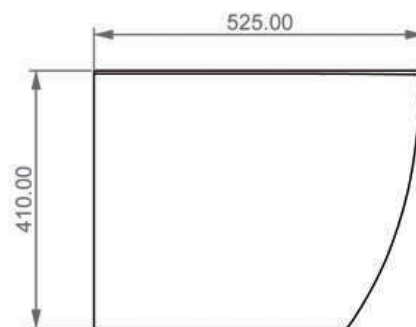

# WC A TERRA FILOMURO MONOBLOCCO

*Like*

Cod. LKMBL+LKCIMBL

Misure: Wc 69x36xh90 cm

TOP

SECTION

REAR

Con connessione eccentrica per scarico a suolo.  
With outlying drainage connector for floor trap.

## BIDET A TERRA FILOMURO

*Like*

Cod. LKBI01

Misure: 52.5x36xh41 cm

FRONT

LEFT

SECTION

TOP