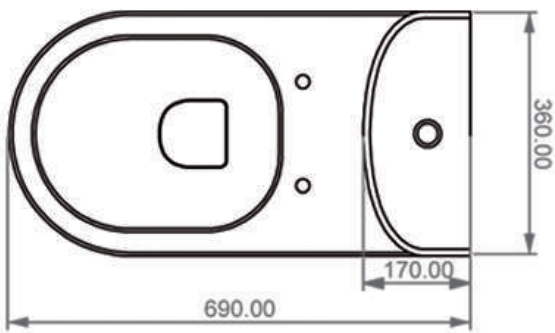

# WC A TERRA FILOMURO MONOBLOCCO

*Like*

Cod. LKMBL+LKCIMBL

Misure: Wc 69x36xh90 cm

TOP

SECTION

REAR

Con connessione eccentrica per scarico a suolo.  
With outlying drainage connector for floor trap.

## BIDET A TERRA FILOMURO

*Like*

Cod. LKBI01

Misure: 52.5x36xh41 cm

FRONT

LEFT

SECTION

TOP