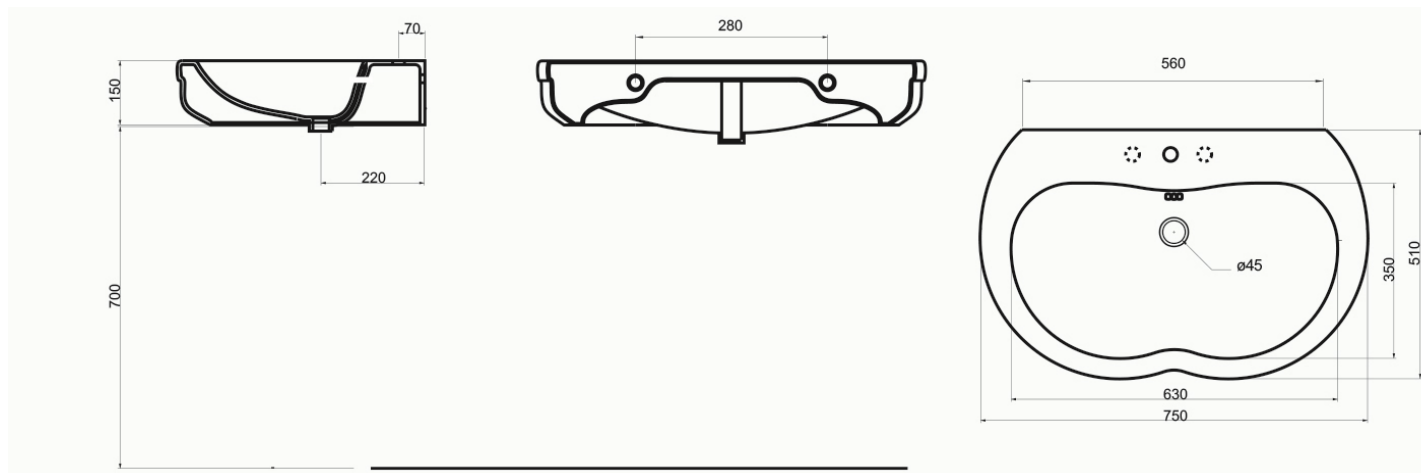

LAVABO da appoggio, sospeso o su colonna monoforo cm. 75 (senza foro/tre fori su richiesta)

Countertop, wall-hung, or on pedestal WASHBASIN one hole cm. 75 (no hole / three holes on request)

code: TILAV75

COLONNA per lavabo Time cm. 75 e 95

PEDESTAL for washbasin Time cm. 75 and 95

vista laterale
side view

vista posteriore
back view

code: TICOL