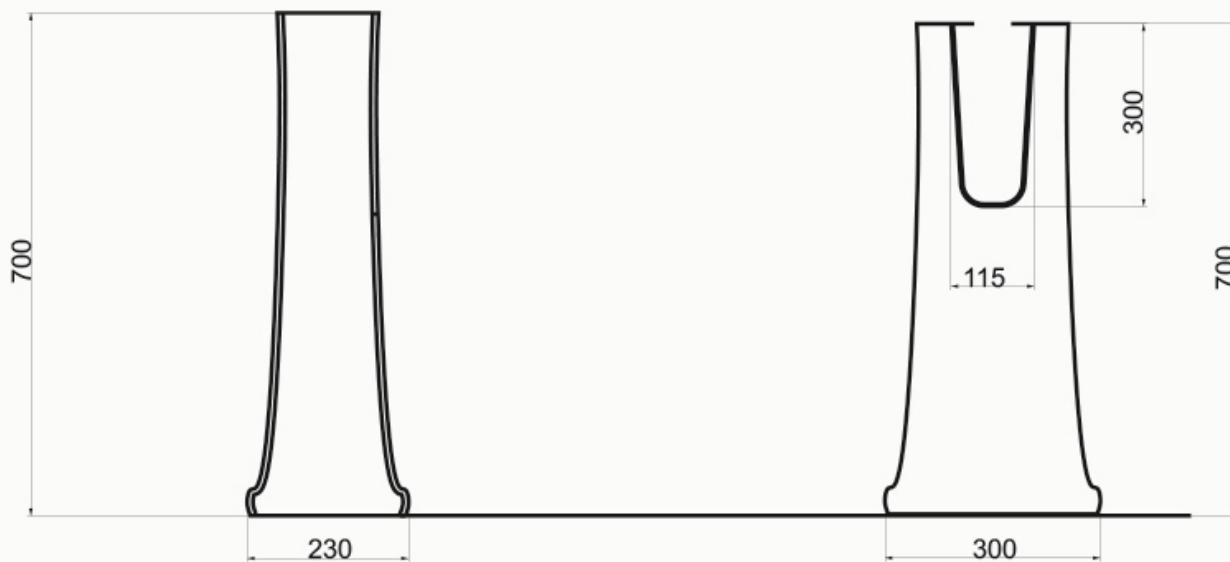

LAVABO da appoggio, sospeso o su colonna monoforo cm. 75 (senza foro/tre fori su richiesta)

Countertop, wall-hung, or on pedestal WASHBASIN one hole cm. 75 (no hole / three holes on request)

code: TILAV75

COLONNA per lavabo Time cm. 75 e 95

PEDESTAL for washbasin Time cm. 75 and 95

vista laterale
side view

vista posteriore
back view

code: TICOL