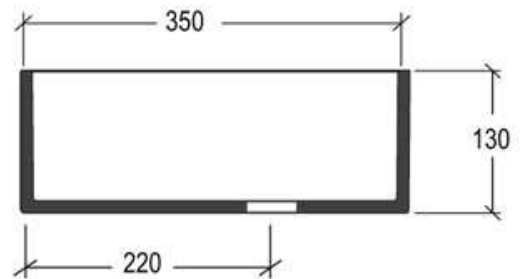

**Lavabo in crystal-tech cm 33**  
washbasin in crystal-tech cm 33

**code: BXL33 / BXFLOATBI**