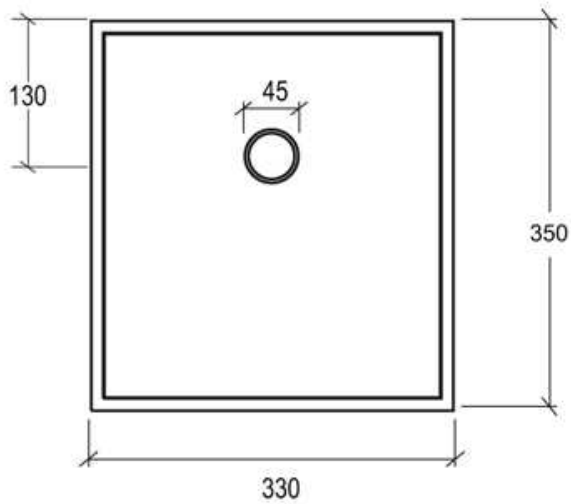

**Lavabo in crystal-tech cm 33**  
washbasin in crystal-tech cm 33

**code: BXL33 / BXFLOATBI**